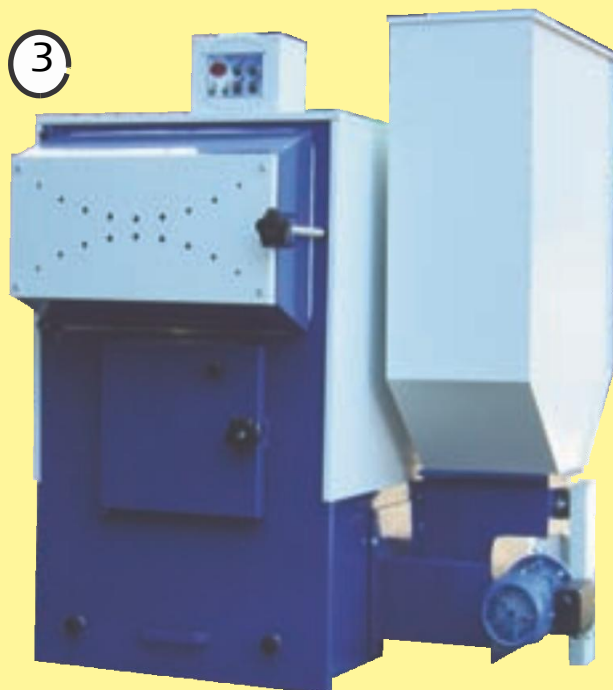

Un sistema di alimentazione a doppia coclea impedisce il ritorno di fiamma in tramoggia.

Tutti i modelli sono dotati di una griglia per il carico di legna e di uno

scambiatore rapido per la produzione di acqua calda sanitaria con sistema di precedenza.

Quest'ultimo assicura sempre le massime prestazioni sia in fase di riscaldamento che in quella di produzione sanitaria. La nuova centralina, affidabile e di semplice utilizzo, gestisce le varie funzioni della caldaia: regolazione del bruciatore, temperatura caldaia, sicurezze, comando pompa, ciclo antispegnimento e rilevazione mancanza accensione.

Combustibili utilizzabili: sansa esausta di olive, nocciolino di sansa, pellet di varia natura, gusci di pinoli-nocciole-noci-mandorle, legna, ecc...

MODELLI E CARATTERISTICHE

MABRE DS		45 DS-K	75 DS-K	100 DS-K
Potenza termica nominale	Kcal/h. Kw	21/40,000 25/45	45/65,000 50/75	86/98,900 100/115
Lunghezza Length largo	mm.	1.200	1.200	1.400
Larghezza Wight Ancho	mm.	1.050	1.050	1.100
Altezza Height Altura	mm	1.270	1.270	1.350
Camino Chimney Chimenea	mm²	Ø 150	Ø 150	Ø 150
Peso Weight Peso	kg.	360	490	630
Contenuto in acqua Water Capacidad agua	Lt.	100	120	150
Giri fumi Smoke path Giros humo	n	2	2	2
Rendimento Output Rendimiento	%	87	87	87

*Volumi medi indicativi. Possono variare in base a condizioni climatiche, tipologia ed isolamento della costruzione

Modelli di diversa potenzialità su richiesta. Different models on request. Modelos de diferente potencia sobre pedido.
I dati riportati sono puramente indicativi. Data are merely indicative. Los datos impresos, son solamente indicativos.